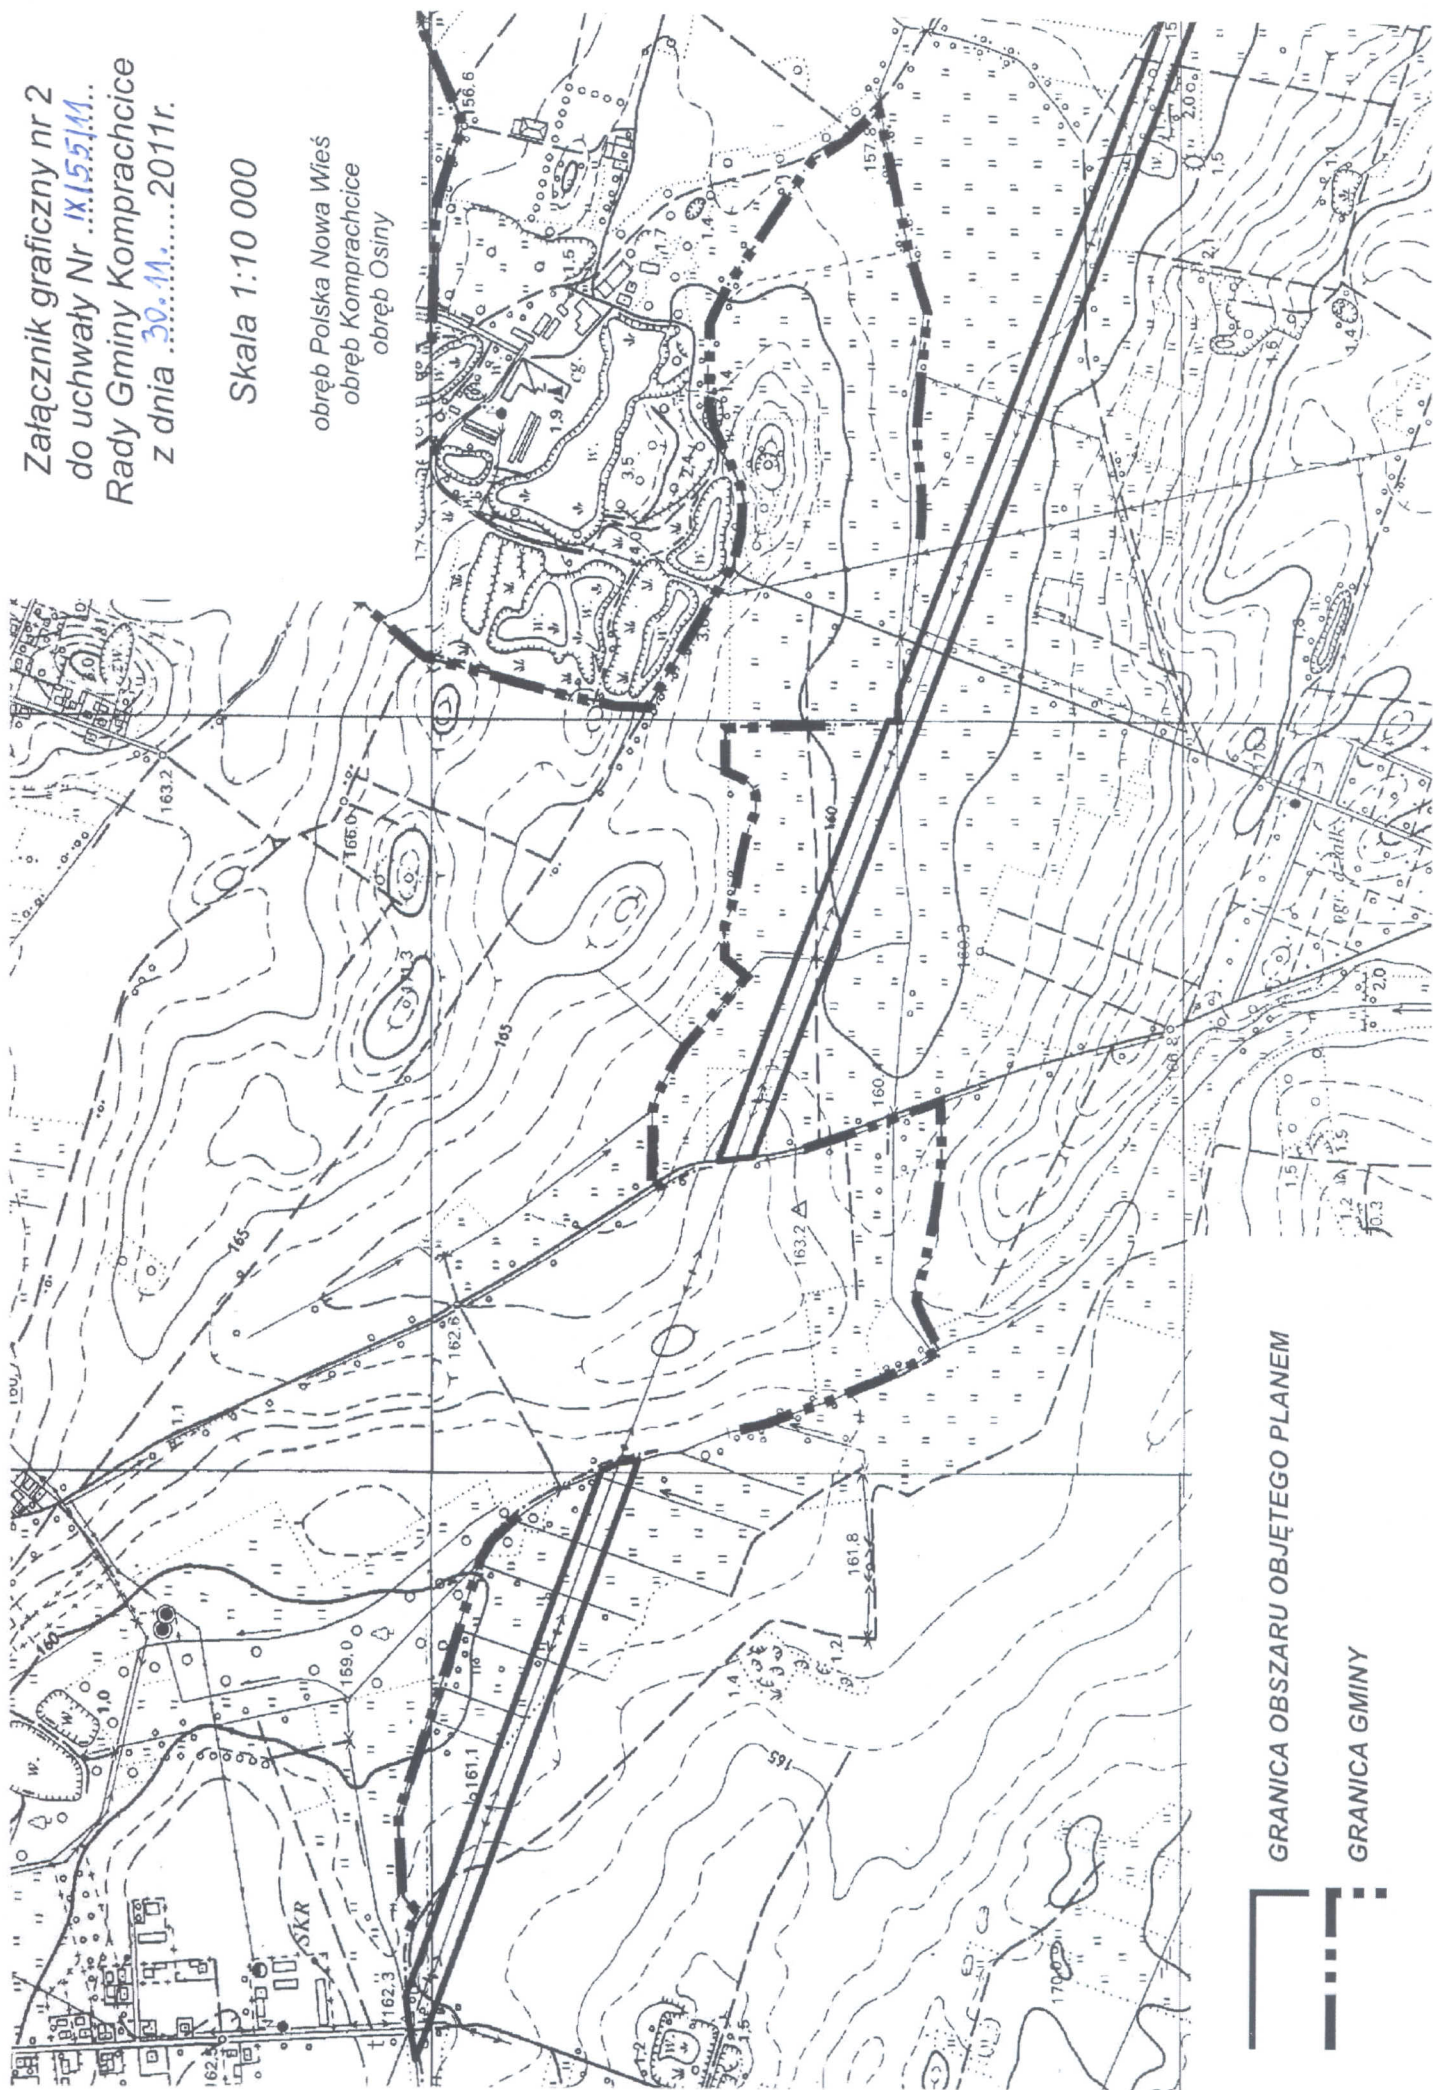

Załącznik graficzny nr 2  
do uchwały Nr **IX/155/11**..  
Rady Gminy Komprachcice  
z dnia **30.11.**.....2011r.

Skala 1:10 000

obręb Polska Nowa Wieś  
obręb Komprachcice  
obręb Osiny

GRANICA OBSZARU OBJĘTEGO PLANEM

GRANICA GMINY